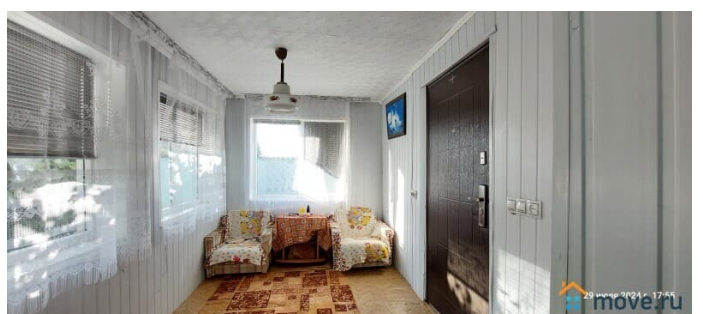

возможен торг, туалет в доме, душ в доме, кухня,
отопление, водопровод, канализация, электричество, газ,
ПМЖ

Описание

Дом в с. Никольское. Продаётся просторный кирпичный дом для большой семьи площадью 65.2 квадратных метров с земельным участком 16 соток,

расположенный в центре села Никольское. Данный дом, построенный в 1978 году, отличается своей уютностью и надежностью. В доме четыре просторные жилые комнаты, большая кухня, ванна, туалет, прихожая, коридор, веранда, крыльцо. Дом готов к проживанию, что позволит вам сразу же въехать и наслаждаться комфортом без дополнительных вложений. Наличие отдельного санузла добавляет удобства в повседневное использование жилья. Из окон открывается приятный вид как на улицу, так и во двор, благодаря чему в помещениях всегда достаточно света. В доме автономное газоснабжение (напольный котел), центральный водопровод, местная канализация. Во дворе хозяйственные постройки для содержания домашних животных, баня, летняя кухня, летний душ и туалет, гараж, ухоженный огород. Дом расположен в центре села с полной инфраструктурой. Удобный подъезд к дому в любое время года (асфальт). До г. Воронеж - 70 км, до г. Липецк - 60 км, до г. Усмань - 10 км. Имеется автобусное сообщение до Липецка и Усмани, автобус ходит каждый час. Рядом с домом расположены все необходимые объекты инфраструктуры: школа, детский сад «Ромашка», а также торговые центры, включая известные сети «Пятёрочка» и супермаркет, где можно приобрести всё необходимое для повседневной жизни. Для заботы о вашем здоровье рядом находятся аптеки, а салоны красоты помогут поддерживать красоту и ухоженность. Приобретая этот дом, вы выбираете спокойствие сельского проживания с полным набором городских удобств, создавая тем самым идеальное пространство для комфортной семейной жизни.